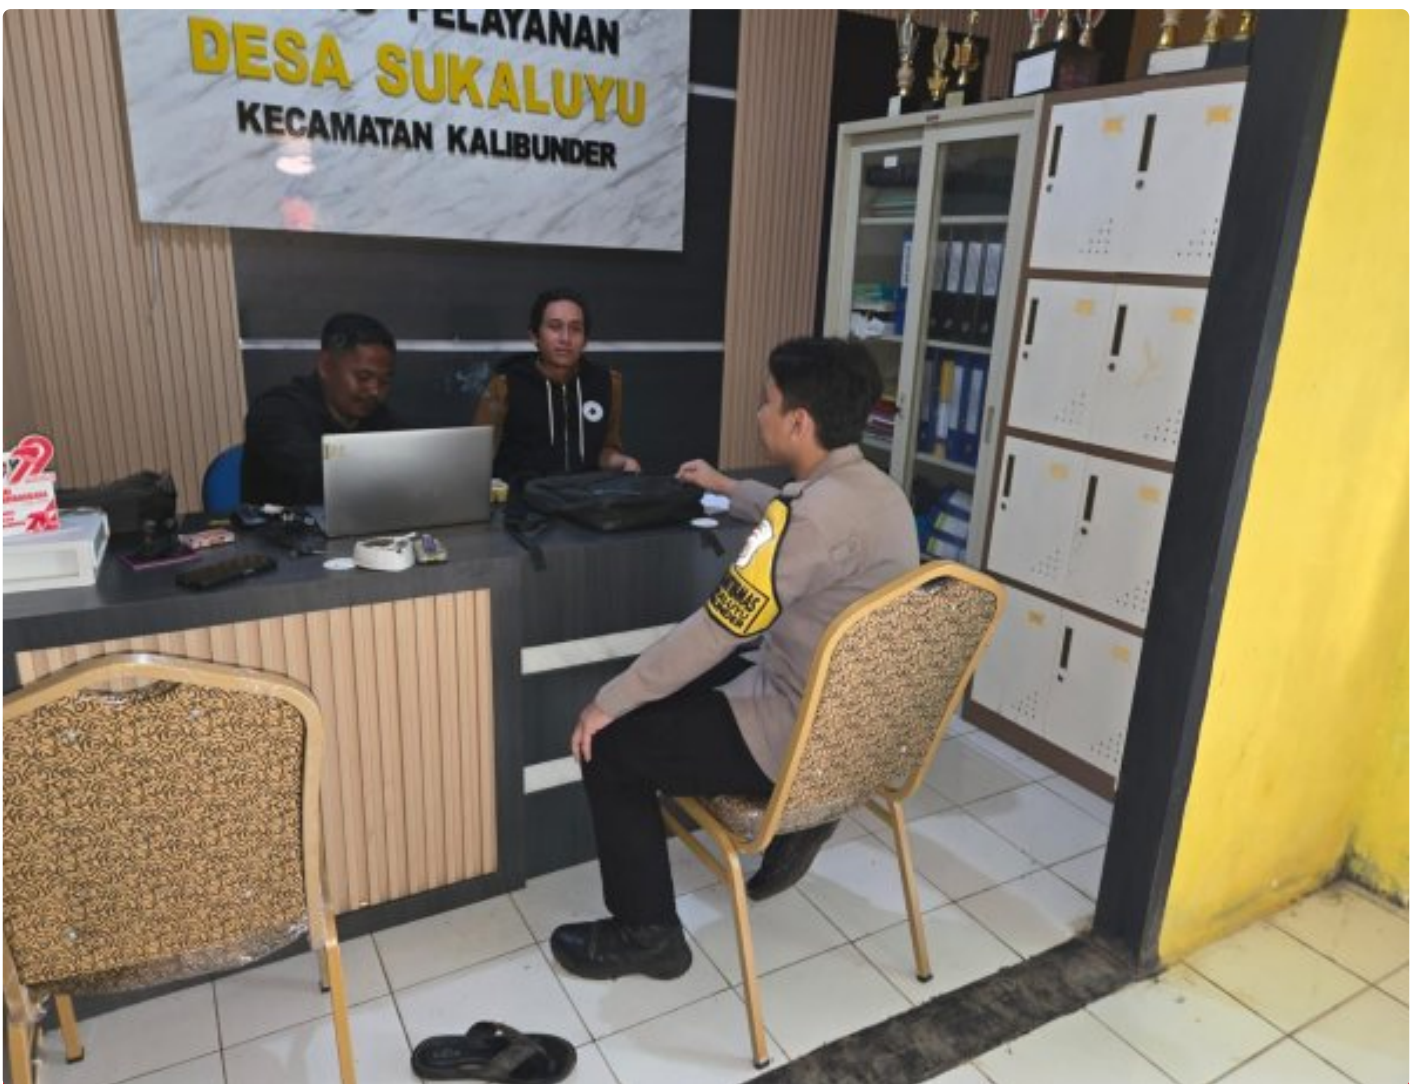

Bhabinkamtibmas Polsek Kalibunder di Desa Sukaluyu Dorong Ketahanan Pangan Lewat sambang warganya

Sukabumi - SUKABUMI.WARTAWAN.ORG

Feb 9, 2026 - 10:50

Bhabinkamtibmas Polsek Kalibunder di Desa Sukaluyu Dorong Ketahanan Pangan Lewat sambang warganya

Dalam rangka mendukung program ketahanan pangan nasional, Bhabinkamtibmas Desa Sukaluyu Polsek Kalibunder melaksanakan kegiatan anjangsana/door to door system (DDS) kepada warga masyarakat Kampung Ciawitali, Desa Sukaluyu, Kecamatan Kalibunder, Kabupaten Sukabumi, Senin